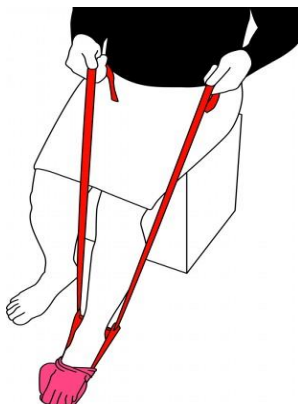

Sockenanzieher

Art. Nr 3702

Katalog Seite 22

Eigenschaften

- Ankleidehilfe für Strümpfe und Socken. Die spezielle Form verhindert das Abrutschen des Strumpfes. Auch geeignet für Stützstrümpfe der Stärke 1.

Nutzen

- Der Strumpfsockenanzieher mit zwei langen Bändern ermöglicht das selbstständige Anziehen von Strümpfen/Socken trotz Bewegungseinschränkungen

Hinweise/Tipps

- Für Damenstrumpfsocken und Herrensocken geeignet.
- Den Strumpfsockenanzieher im Sitzen zwischen die Knie klemmen und Socken darüber ziehen.